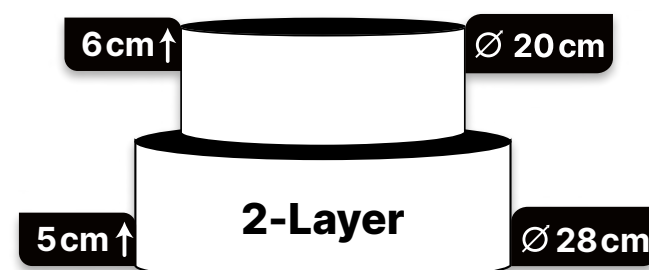

tartes

online bestellen

tarte Ø 28 cm	59,50
choco-vanille banoffee lemon-poppy-seeds raspberry-vanilla strawberry-vanilla kiwi-lime	

signature cakes

online bestellen

abholpreis

61,00 € inkl. mwst.

abholpreis